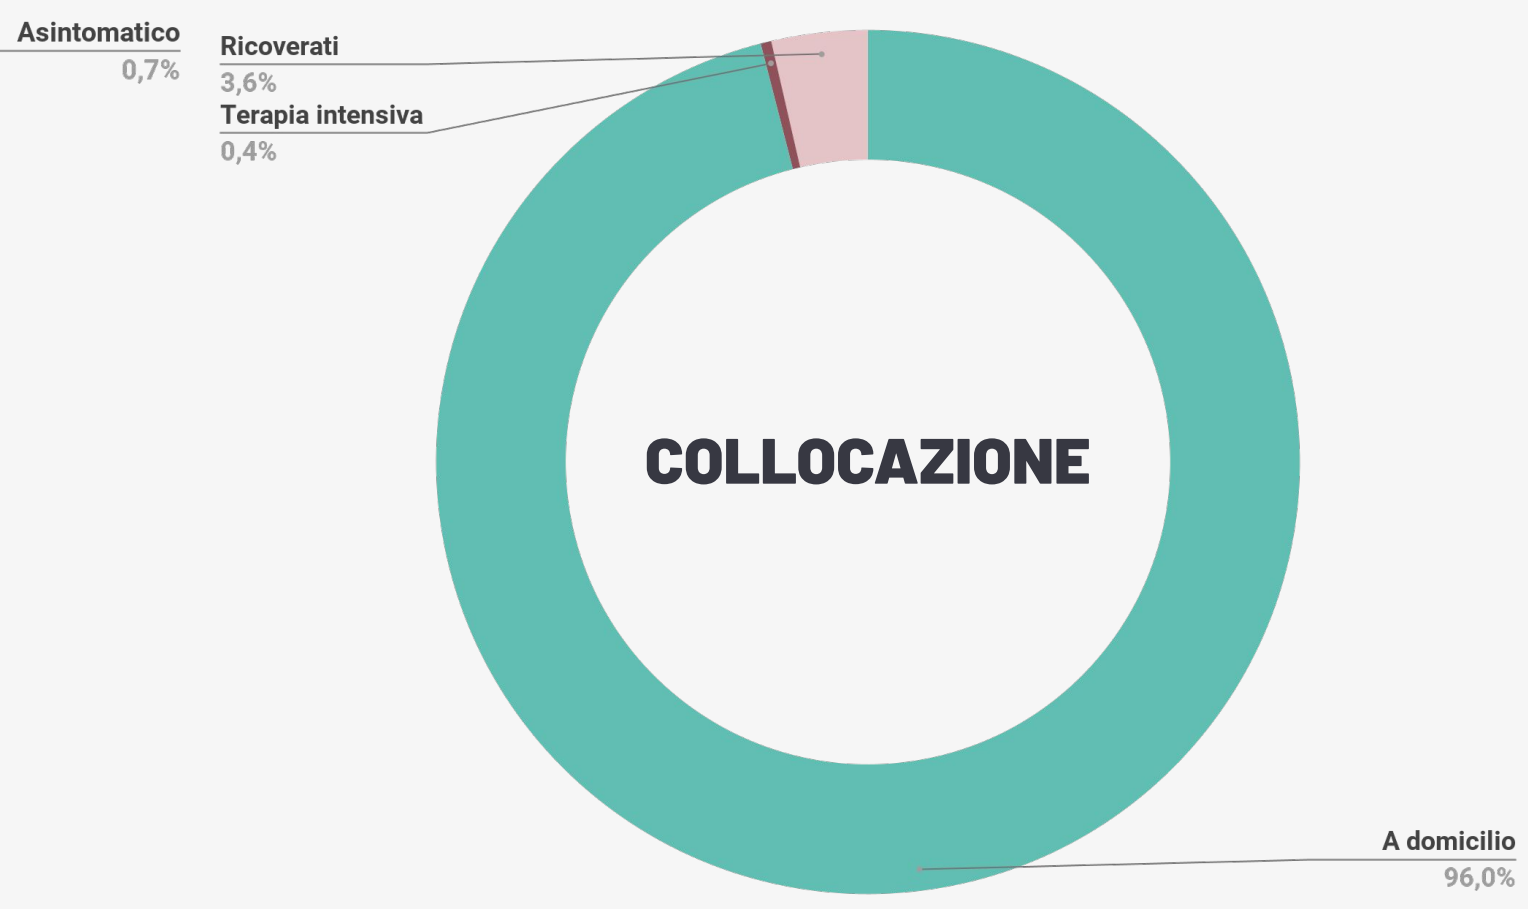

Bollettino Epidemiologico Regione Puglia

NUMERO CUMULATIVO DI CASI DI COVID -19 CON INCREMENTO GIORNALIERO

I dati qui riportati sono riferiti al giorno di caricamento delle schede a sistema.

- Asintomatico
- Pauci-sintomatico
- Lieve
- Critico
- Severo

- Ricoverati
- In terapia intensiva
- A domicilio