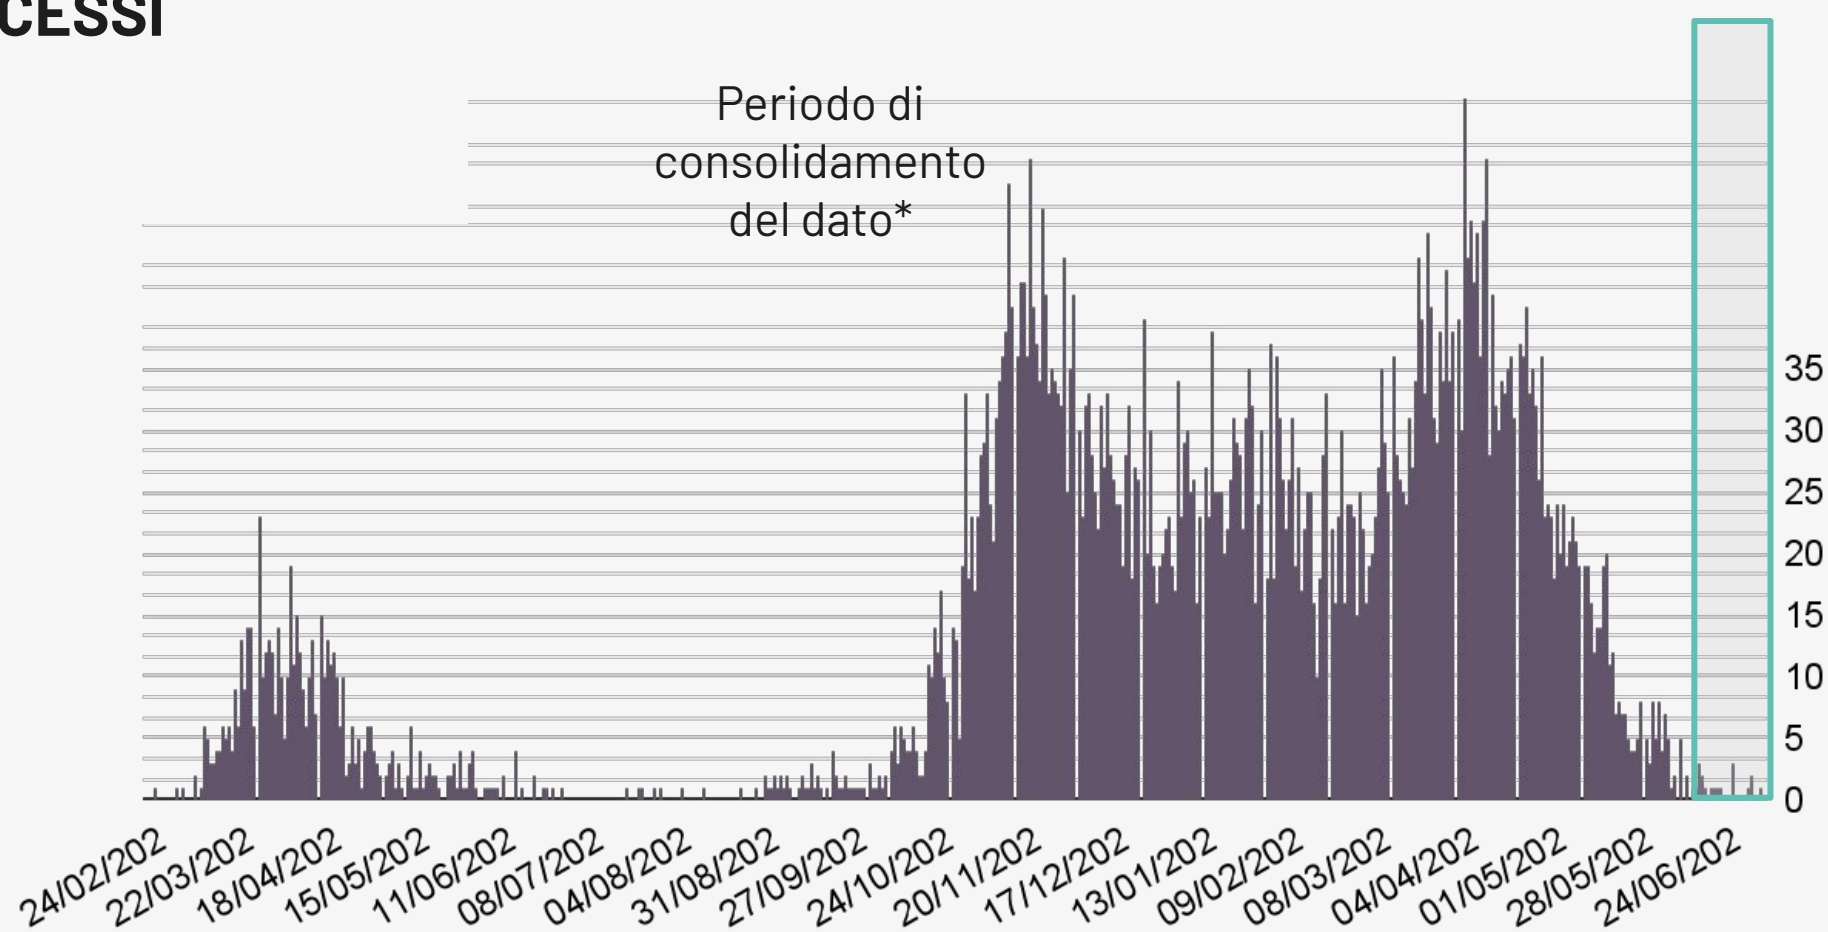

Epidemia COVID-19

Bollettino Epidemiologico Regione Puglia

8 luglio 2021

Aggiornamento

253.678

Casi confermati

2.351

Attualmente positivi

58

Nuovi casi

2.258

A domicilio¹

93

Ricoverati¹

6.648

Deceduti²

244.679

Guariti²

¹ Informazione nota per un totale di **2.351** casi.

² Informazione nota per un totale di **253.678** casi.

Bollettino Epidemiologico Regione Puglia

NUMERO CASI GIORNALIERI PER DATA PRELIEVO TAMPONE

Informazione nota per **253.678** casi. La linea rappresentata in figura è la media mobile per 7 giorni consecutivi.

Periodo di consolidamento del dato*

NUMERO DI DECESSI GIORNALIERI

Periodo di consolidamento del dato*