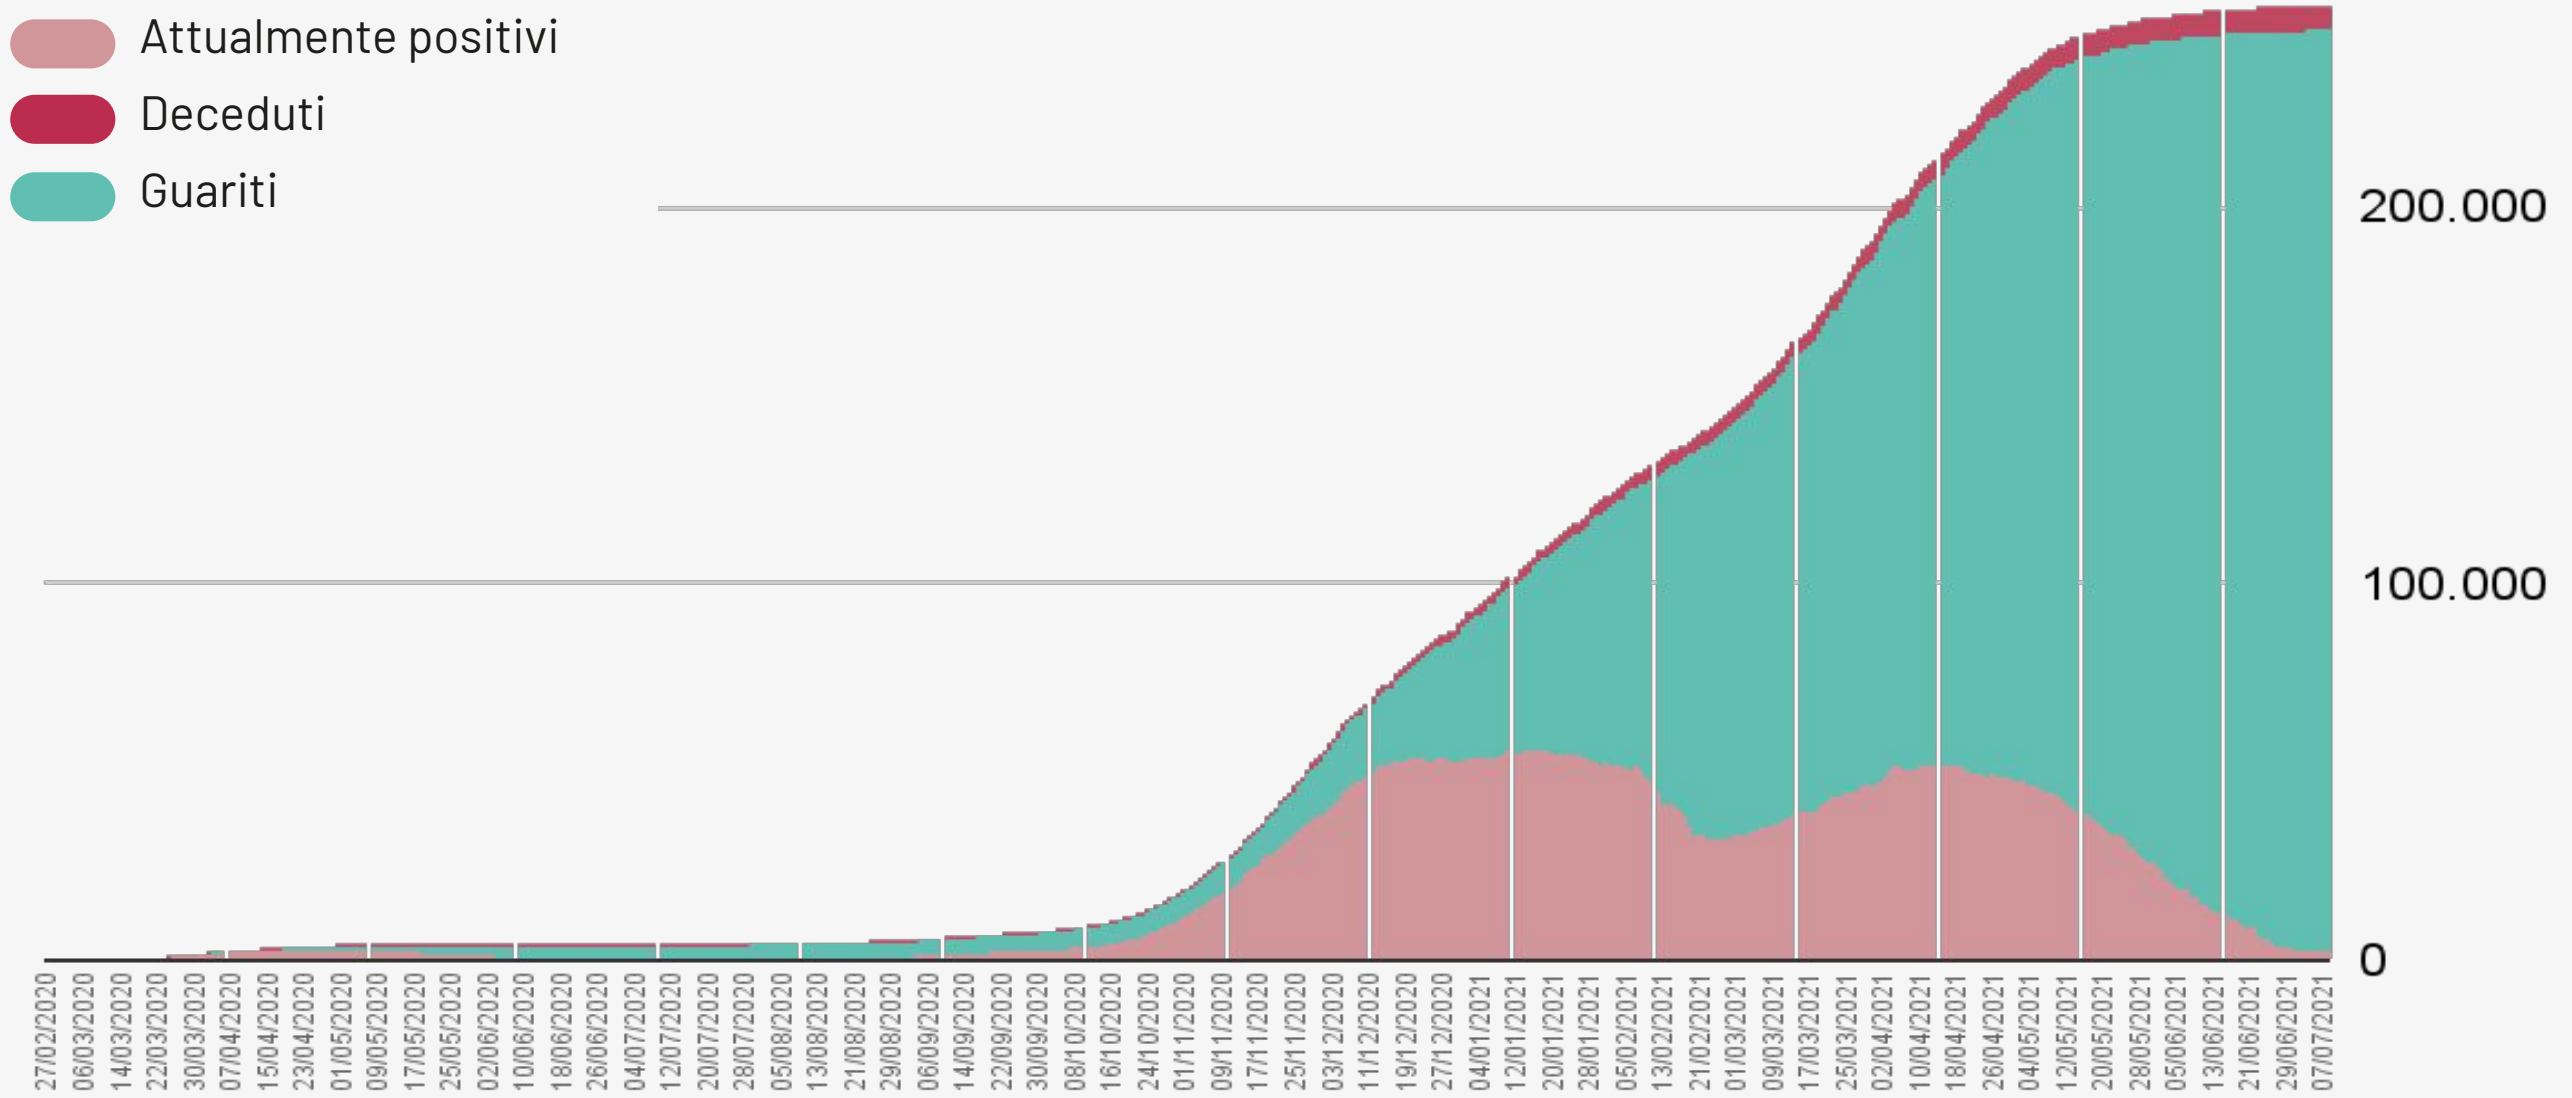

Epidemia COVID-19

Bollettino Epidemiologico Regione Puglia

8 luglio 2021

Aggiornamento

253.678

Casi confermati

2.351

Attualmente positivi

244.679

Guariti²

¹ Informazione nota per un totale di **2.351** casi.

² Informazione nota per un totale di **253.678** casi.

Bollettino Epidemiologico Regione Puglia

NUMERO CASI GIORNALIERI PER DATA PRELIEVO TAMPONE

Informazione nota per **253.678** casi. La linea rappresentata in figura è la media mobile per 7 giorni consecutivi.

Periodo di consolidamento del dato*

NUMERO DI DECESSI GIORNALIERI

Periodo di consolidamento del dato*

Bollettino Epidemiologico Regione Puglia

NUMERO CUMULATIVO DI CASI DI COVID -19 CON INCREMENTO GIORNALIERO

I dati qui riportati sono riferiti al giorno di caricamento delle schede a sistema.

- Asintomatico
- Pauci-sintomatico
- Lieve
- Critico
- Severo