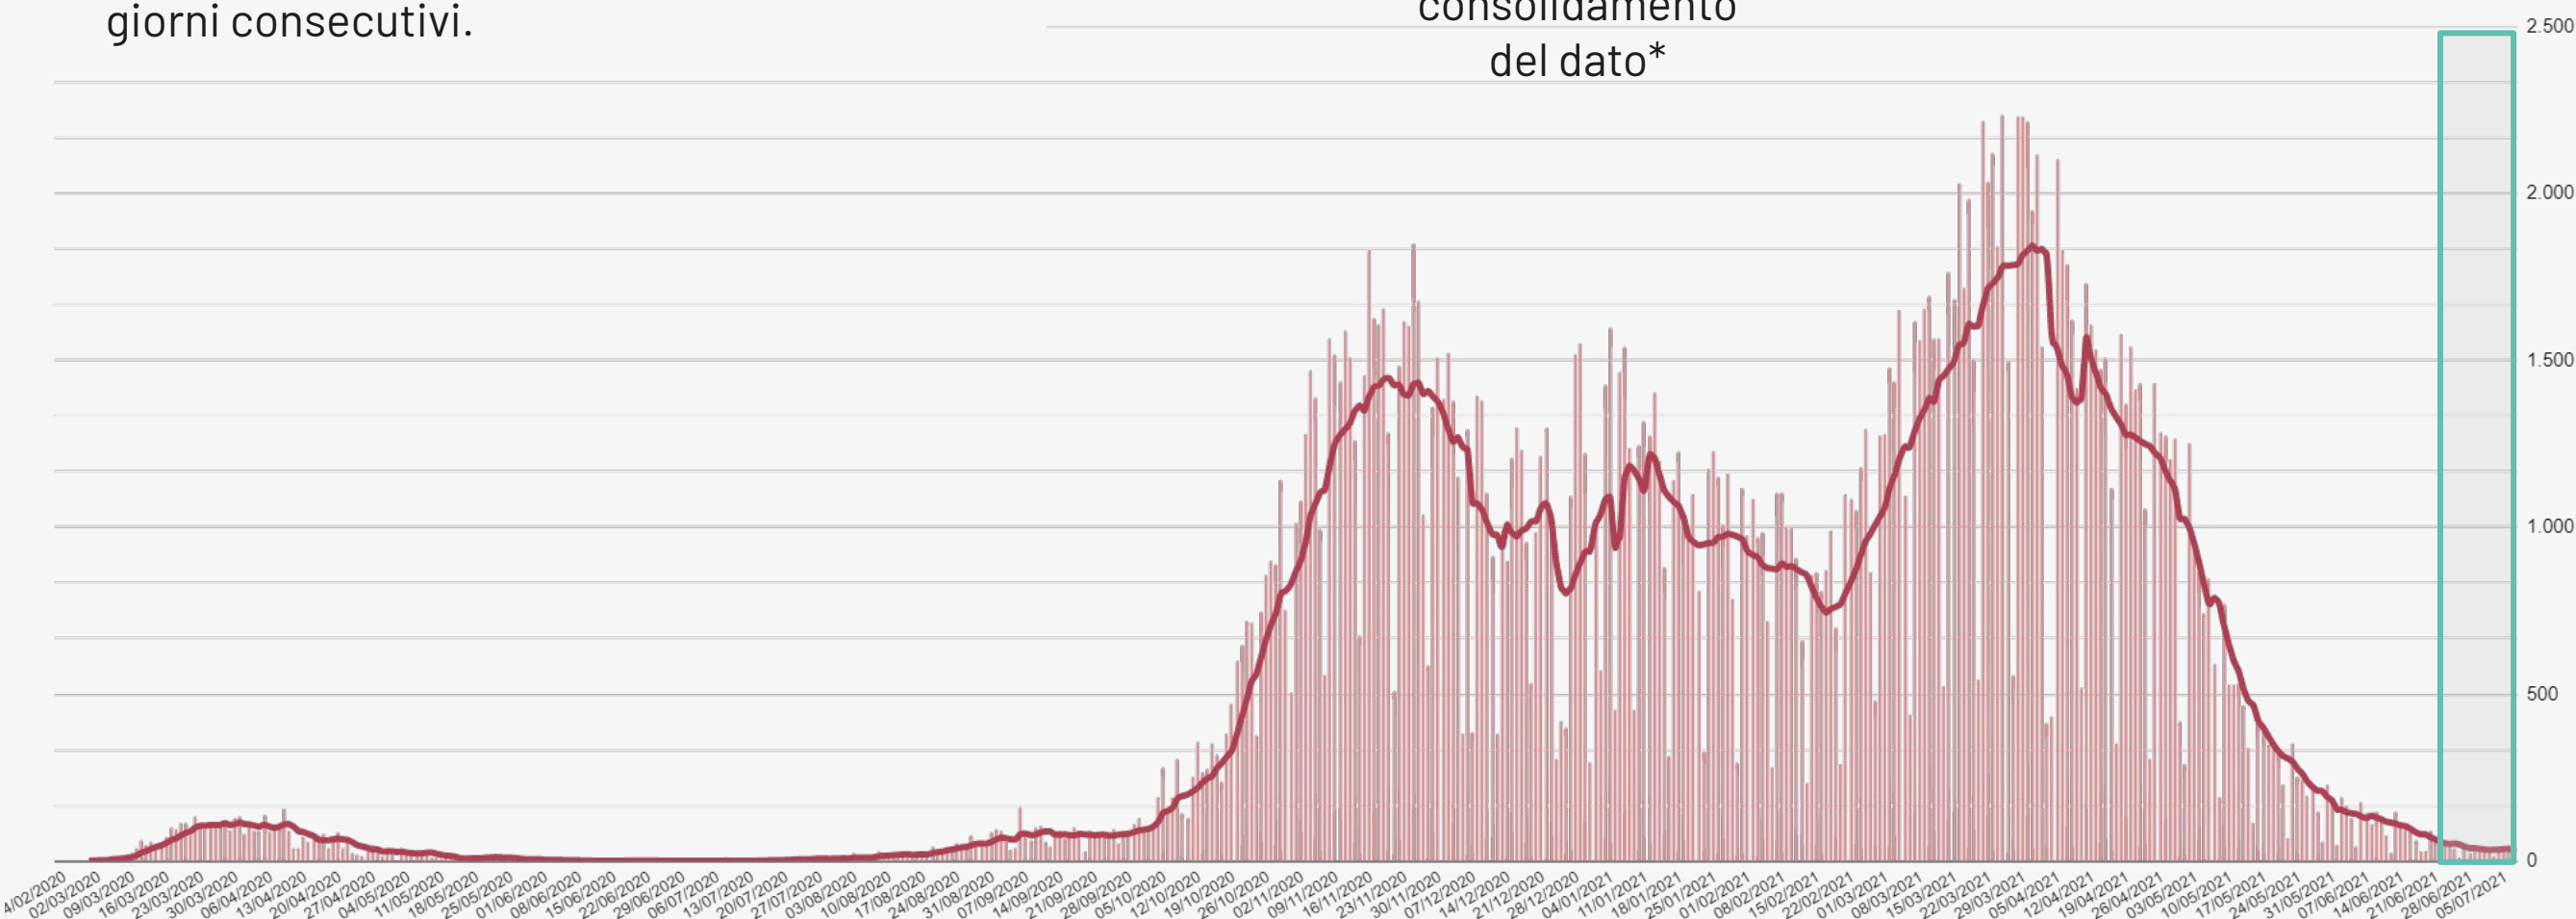

Epidemia COVID-19

Bollettino Epidemiologico Regione Puglia

8 luglio 2021

Aggiornamento

253.678

Casi confermati

2.351

Attualmente positivi

58

Nuovi casi

2.258

A domicilio¹

93

Ricoverati¹

6.648

Deceduti²

244.679

Guariti²

¹ Informazione nota per un totale di **2.351** casi.

² Informazione nota per un totale di **253.678** casi.

Bollettino Epidemiologico Regione Puglia

NUMERO CASI GIORNALIERI PER DATA PRELIEVO TAMPONE

Informazione nota per **253.678** casi. La linea rappresentata in figura è la media mobile per 7 giorni consecutivi.

Periodo di consolidamento del dato*

NUMERO DI DECESSI GIORNALIERI

Periodo di consolidamento del dato*