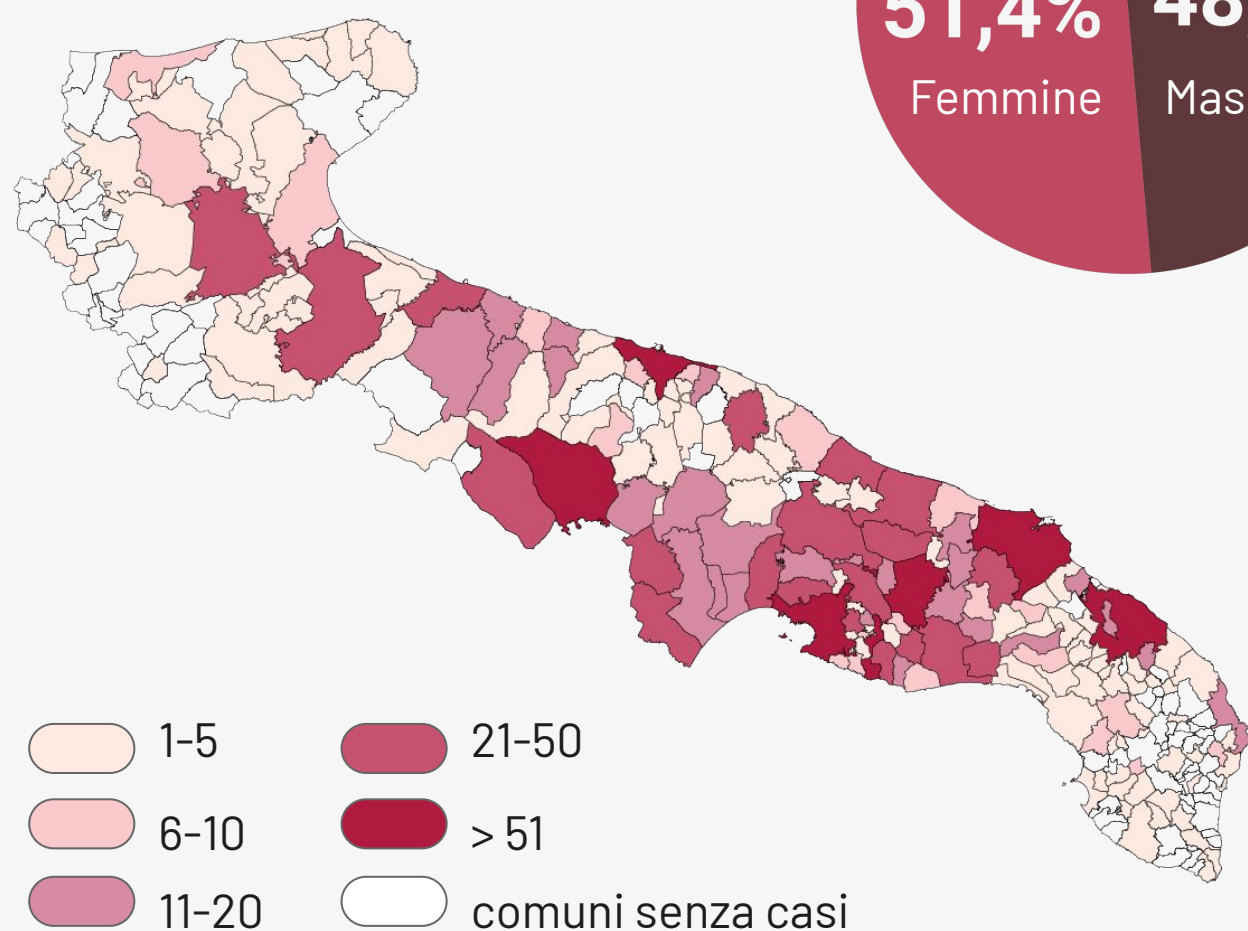

244.679

Guariti²

¹ Informazione nota per un totale di **2.351** casi.

² Informazione nota per un totale di **253.678** casi.

Bollettino Epidemiologico Regione Puglia

NUMERO CASI GIORNALIERI PER DATA PRELIEVO TAMPONE

Bollettino Epidemiologico Regione Puglia

NUMERO CUMULATIVO DI CASI DI COVID -19 CON INCREMENTO GIORNALIERO

I dati qui riportati sono riferiti al giorno di caricamento delle schede a sistema.

- Asintomatico
- Pauci-sintomatico
- Lieve
- Critico
- Severo

- Ricoverati
- In terapia intensiva
- A domicilio

Bollettino Epidemiologico Regione Puglia

GRUPPI DI ETÀ

Informazione nota per un totale di **253.667** casi

| Età | Decessi (n) | Letalità (%) |
|---------------|-------------|--------------|
| 0-9 | 1 | 0 |
| 10-19 | 0 | 0 |
| 20-29 | 9 | 0 |
| 30-39 | 27 | 0,1 |
| 40-49 | 82 | 0,2 |
| 50-59 | 336 | 0,8 |
| 60-69 | 939 | 3 |
| 70-79 | 1997 | 9,6 |
| 80-89 | 2381 | 19,1 |
| >90 | 876 | 24,8 |
| Totale | 6648 | 2,6 |

MAPPA DEGLI ATTUALMENTE POSITIVI

| | Numero di casi confermati per provincia | Incidenza cumulata per 10.000 abitanti |
|----------------|---|--|
| Bari | 95.254 | 760,8 |
| Brindisi | 19.841 | 504,9 |
| BAT | 25.606 | 656,5 |
| Foggia | 45.191 | 726,3 |
| Lecce | 27.039 | 340,1 |
| Taranto | 39.558 | 685,9 |
| Fuori Regione | 816 | - |
| Non attribuiti | 373 | - |
| Totale | 253.678 | 631,2 |